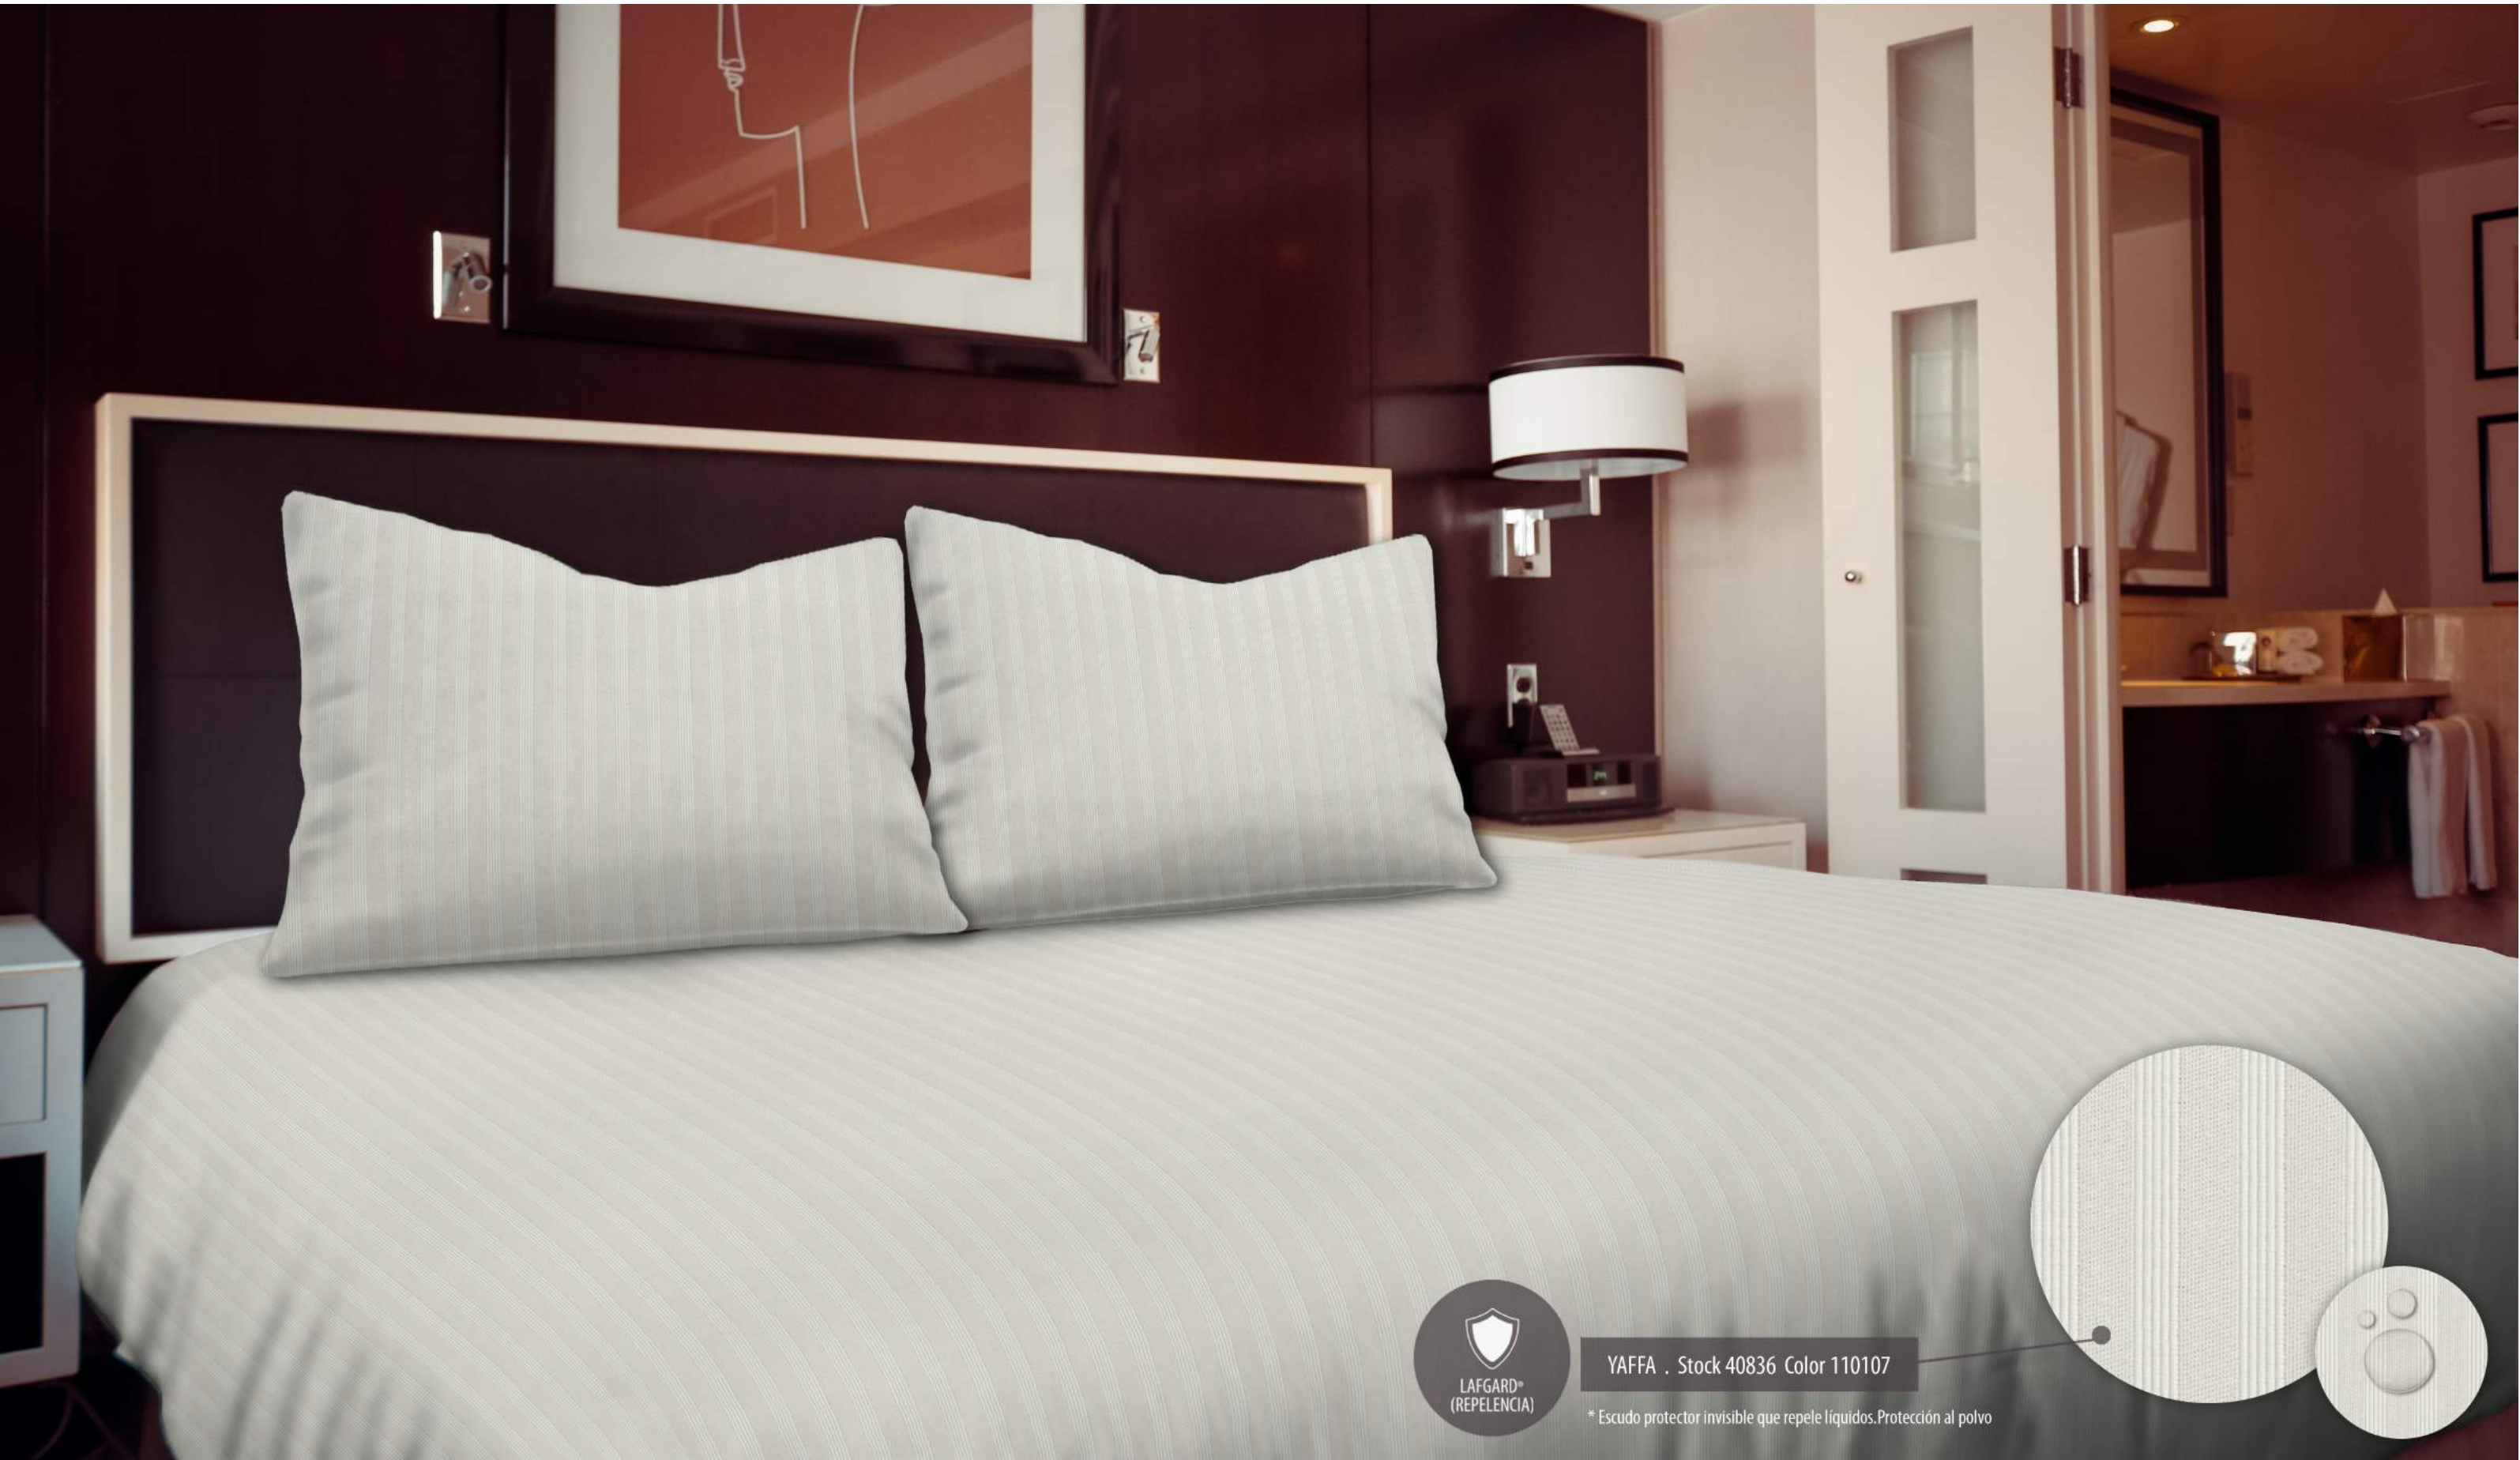

SEGOVIA . Stock 40832 Color 110601

\* Escudo protector invisible que repele líquidos. Protección al polvo

SEGOVIA . Stock 40832 Color 110107

\* Escudo protector invisible que repele líquidos. Protección al polvo

YAFFA . Stock 40836 Color 110107

\* Escudo protector invisible que repele líquidos. Protección al polvo